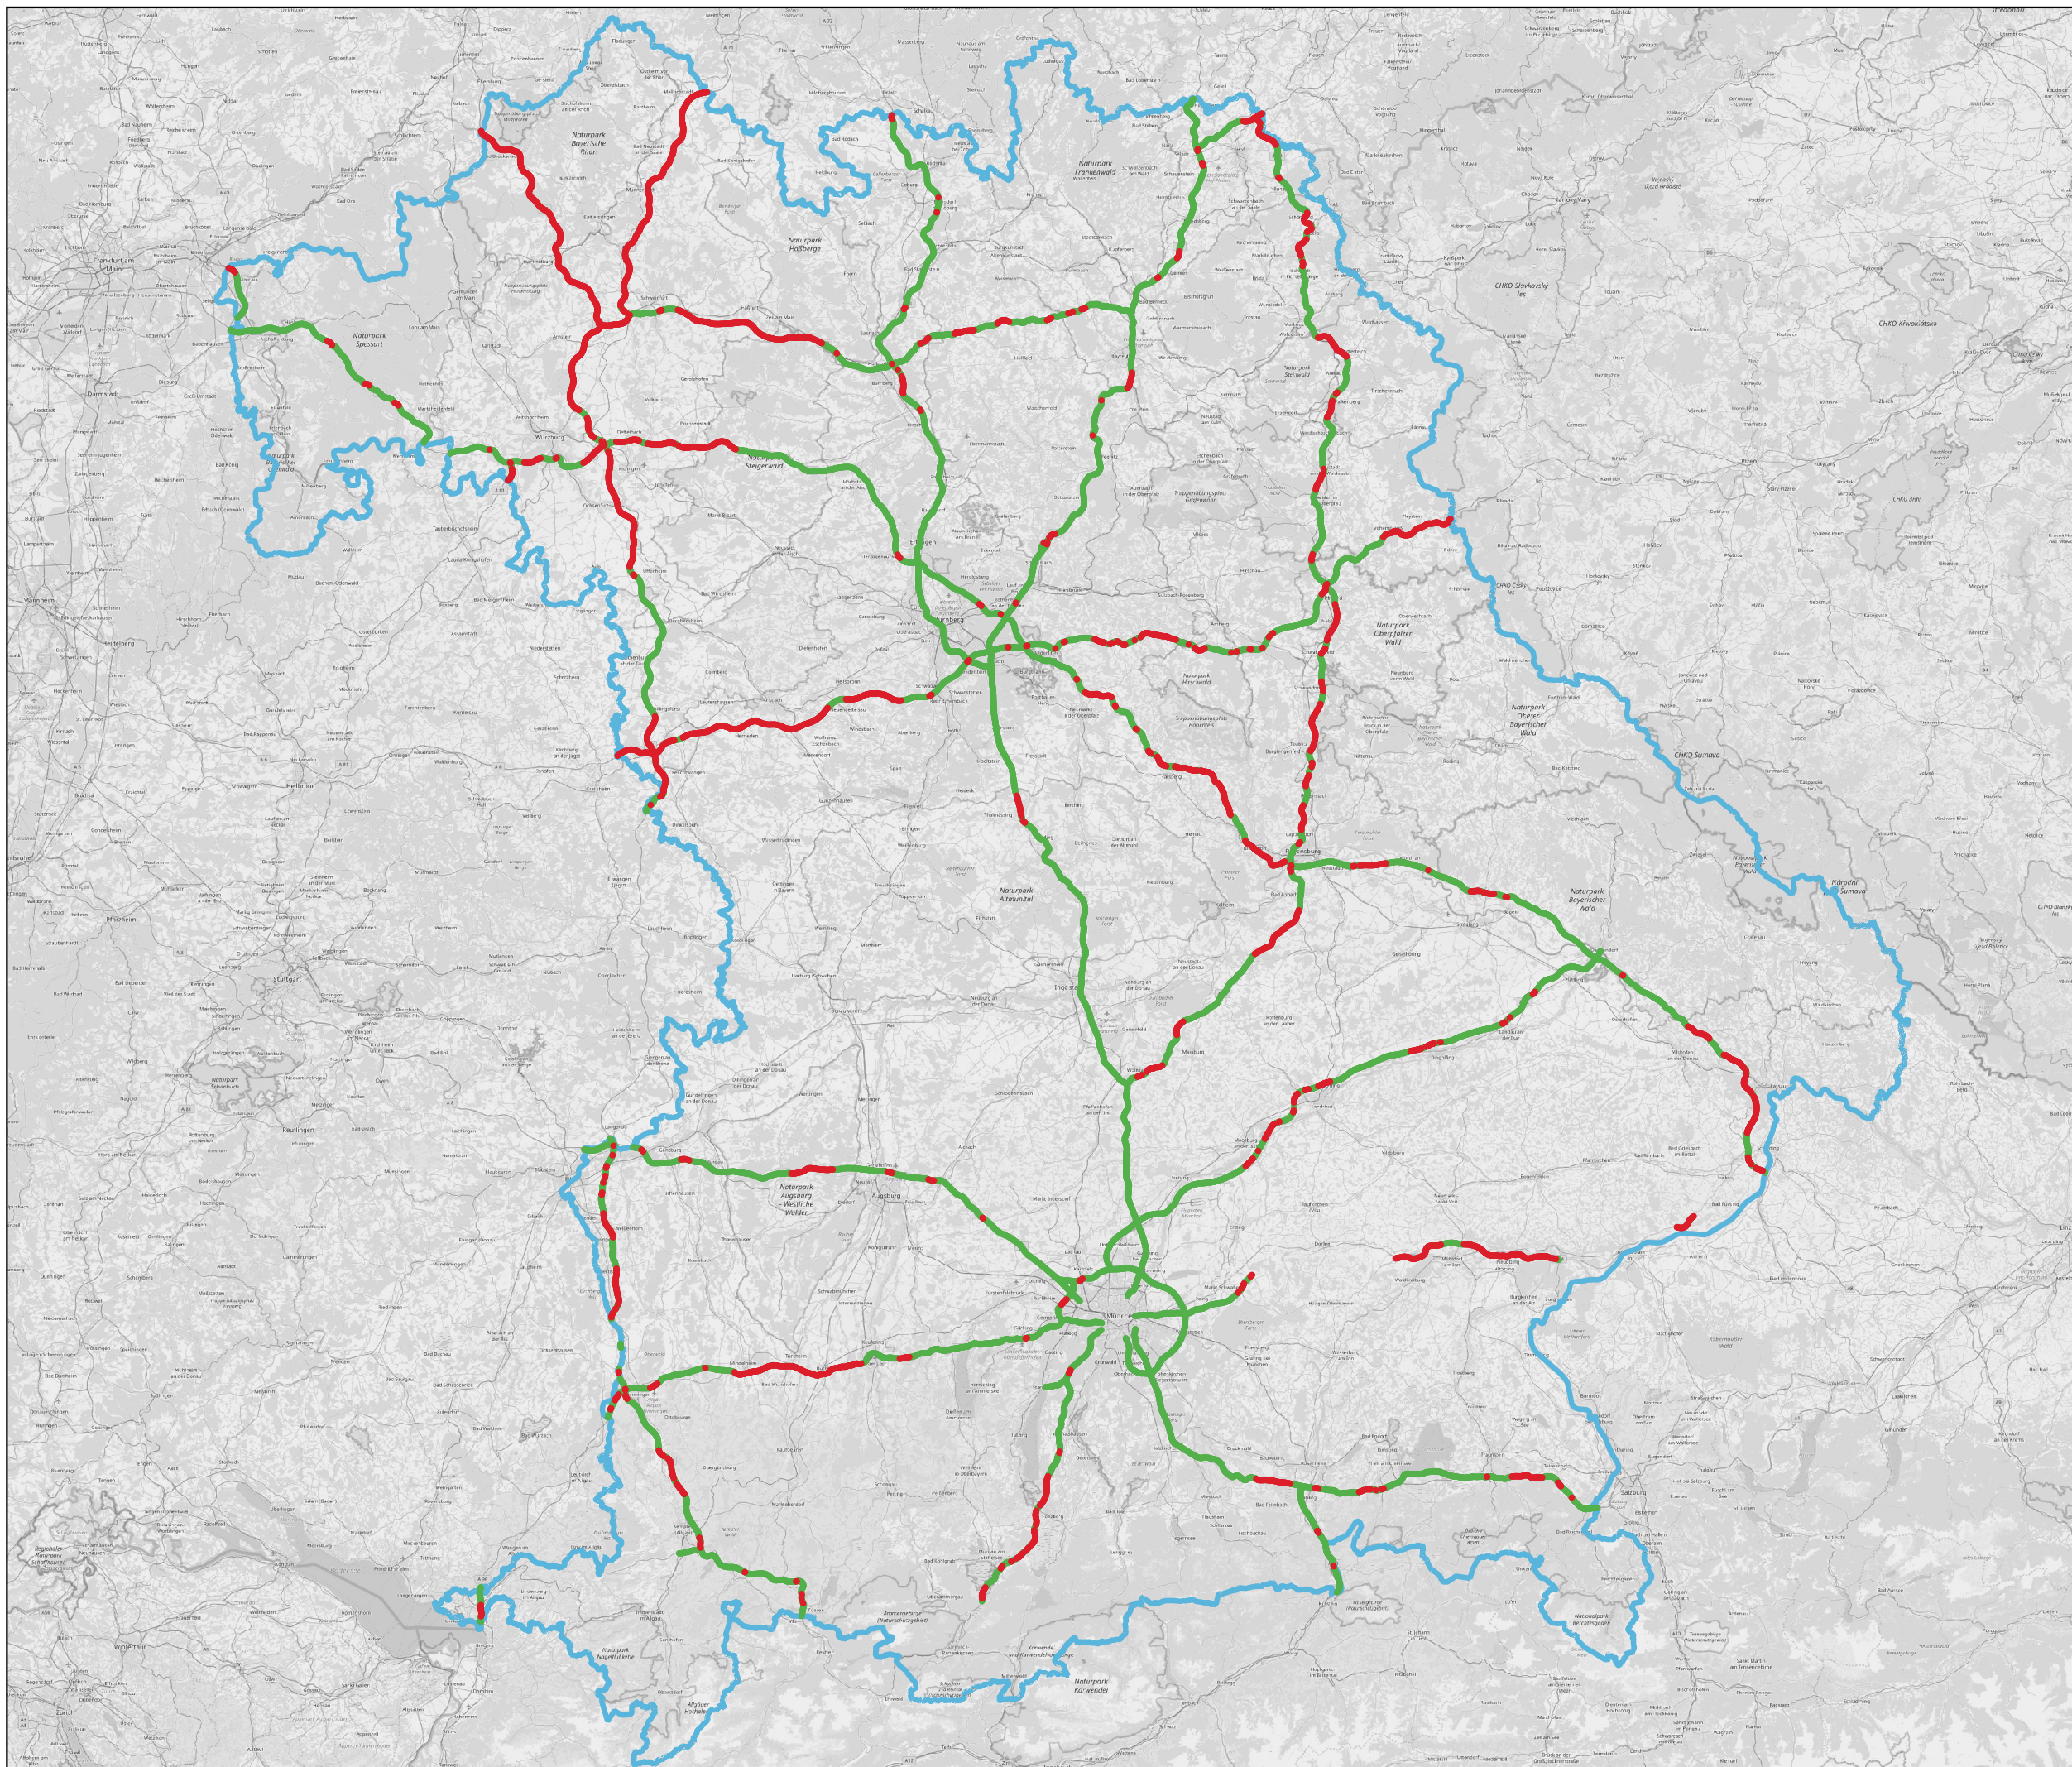

4G Mobilfunkversorgung der Autobahnen in Bayern durch Telefonica nach BNetzA

- 4G_Telefonica
- █ versorgt
- █ nicht versorgt
- Landesgrenze

Datenquelle:
Erhebungen durch IK-T 07/08.2019
Messsystem Rohde und Schwarz

Geobasisdaten:
(c) Bayerische Vermessungsverwaltung 2019
OSM OpenStreetMap